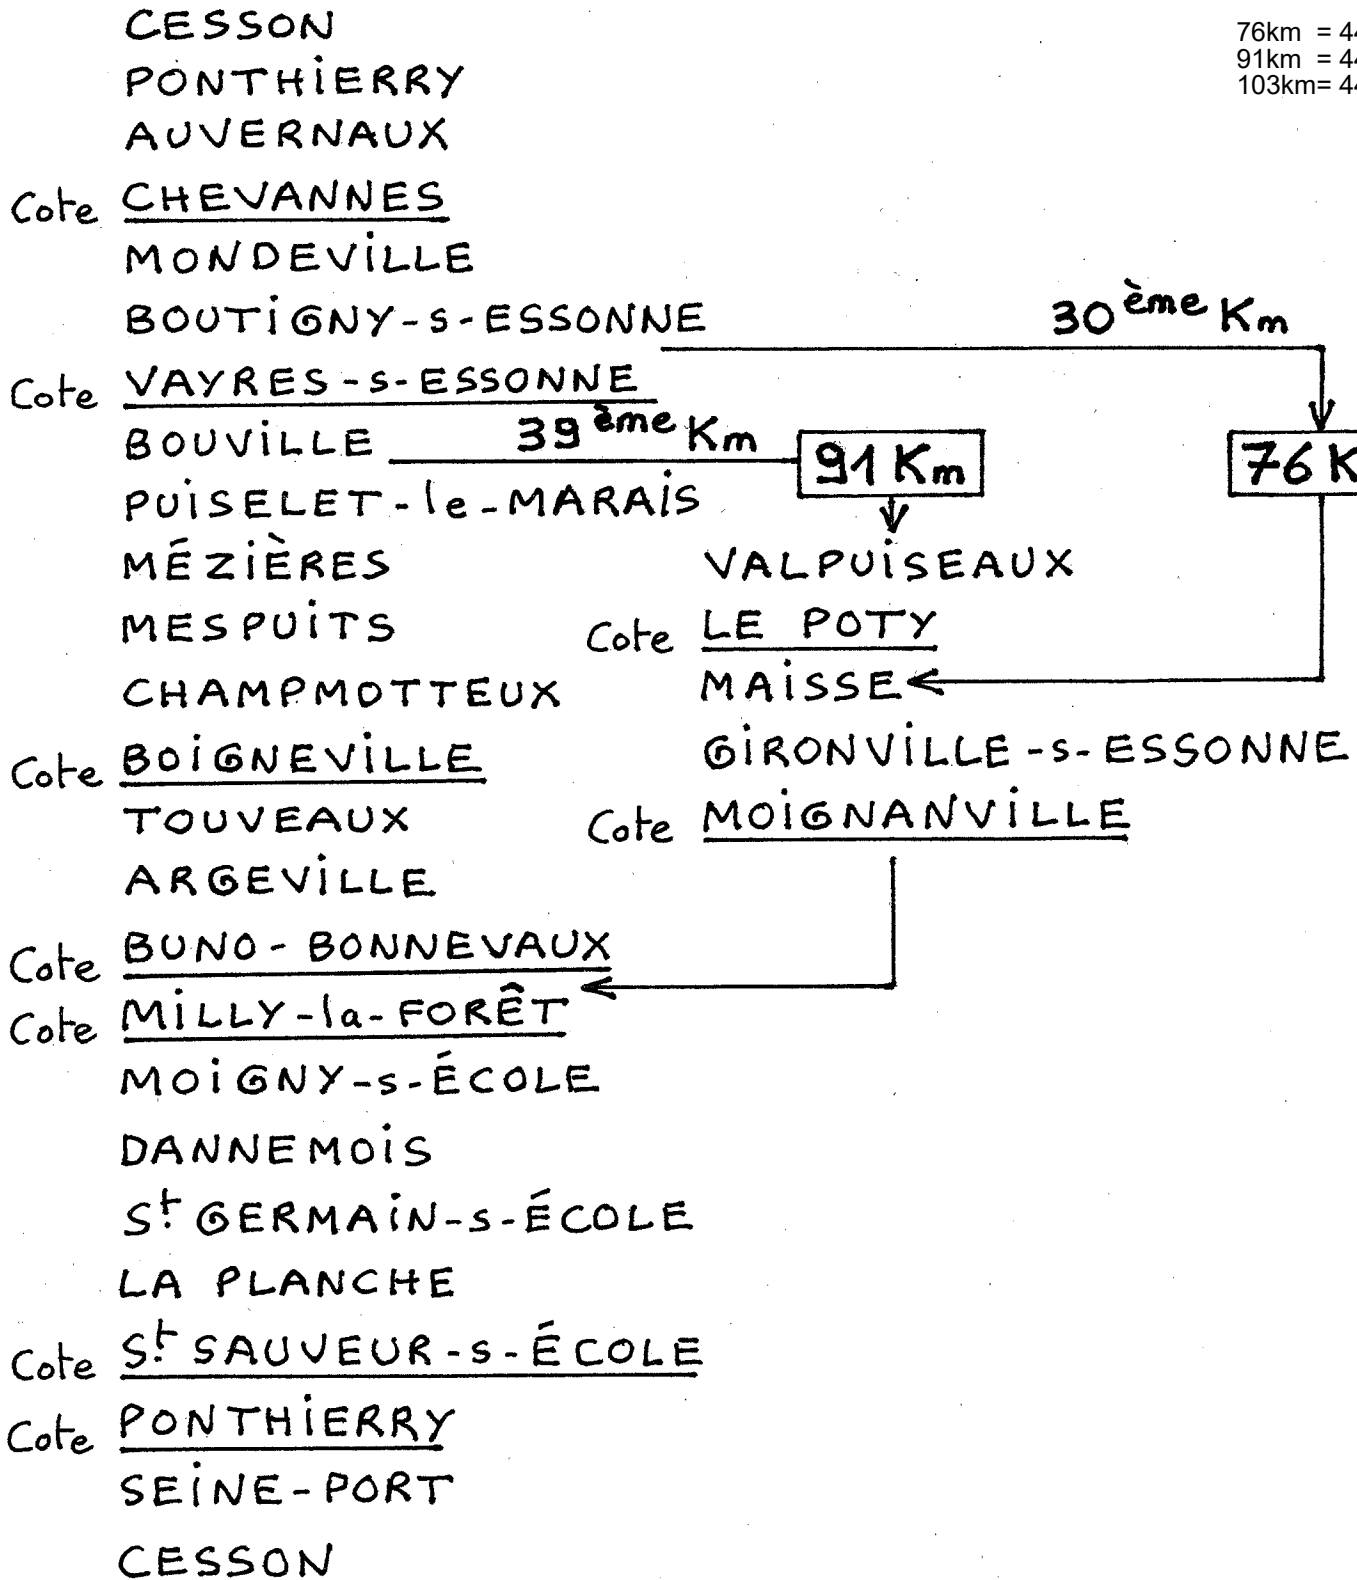

n°21

103/91/76 Km

N° Openrunner

76km = 4430499
91km = 4430505
103km = 4430491

103Km

21

Bretigny-

Arpajon

Corbeil-Essonnes

Menecy

26

Chevannes

La-Ferte-Alais

NATUREL

RÉGIONAL

Courances

M et P

GÂTINAIS

FRANÇAIS

16

Malesherbes

Buthiers

16

La Chap