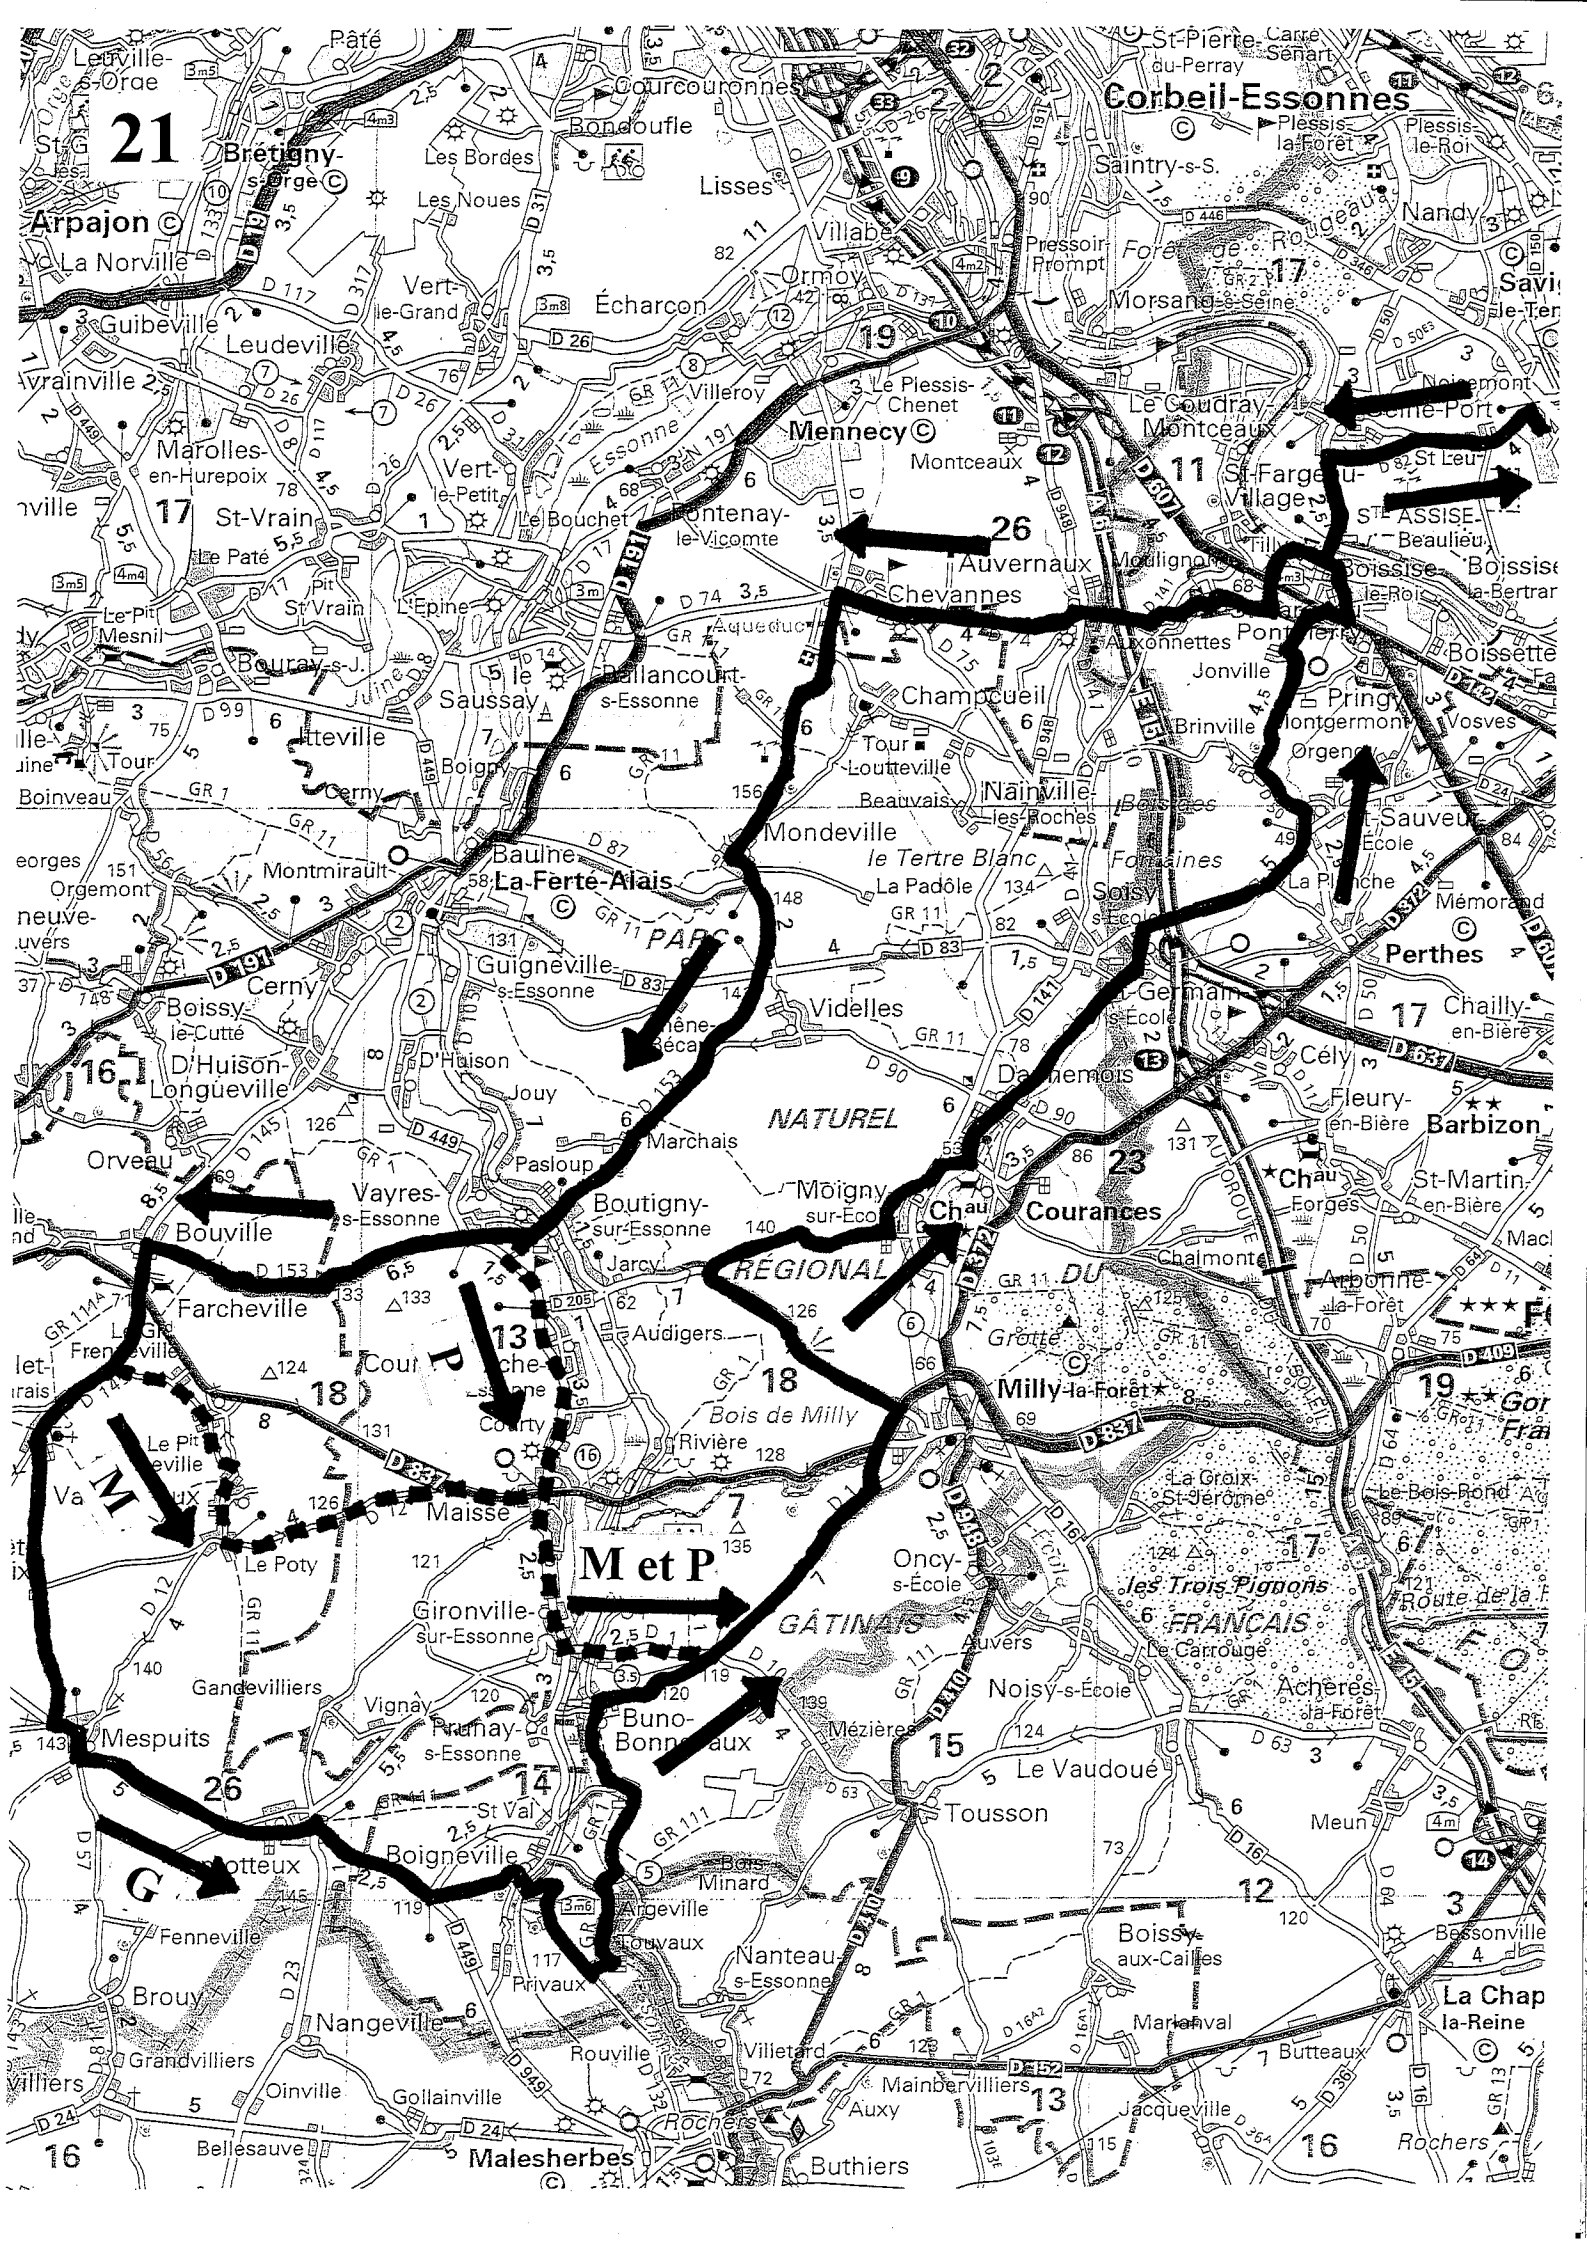

n°21

103/91/76 Km

N° Openrunner

76km = 4430499
91km = 4430505
103km = 4430491

103Km

21

Bretigny-

Arpajon

Corbeil-Essonnes

Menecy

26

Chevannes

La-Ferte-Alais

NATUREL

RÉGIONAL

Courances

M et P

GÂTINAIS

FRANÇAIS

16

Malesherbes

Buthiers

16

La Chap

la-Reine