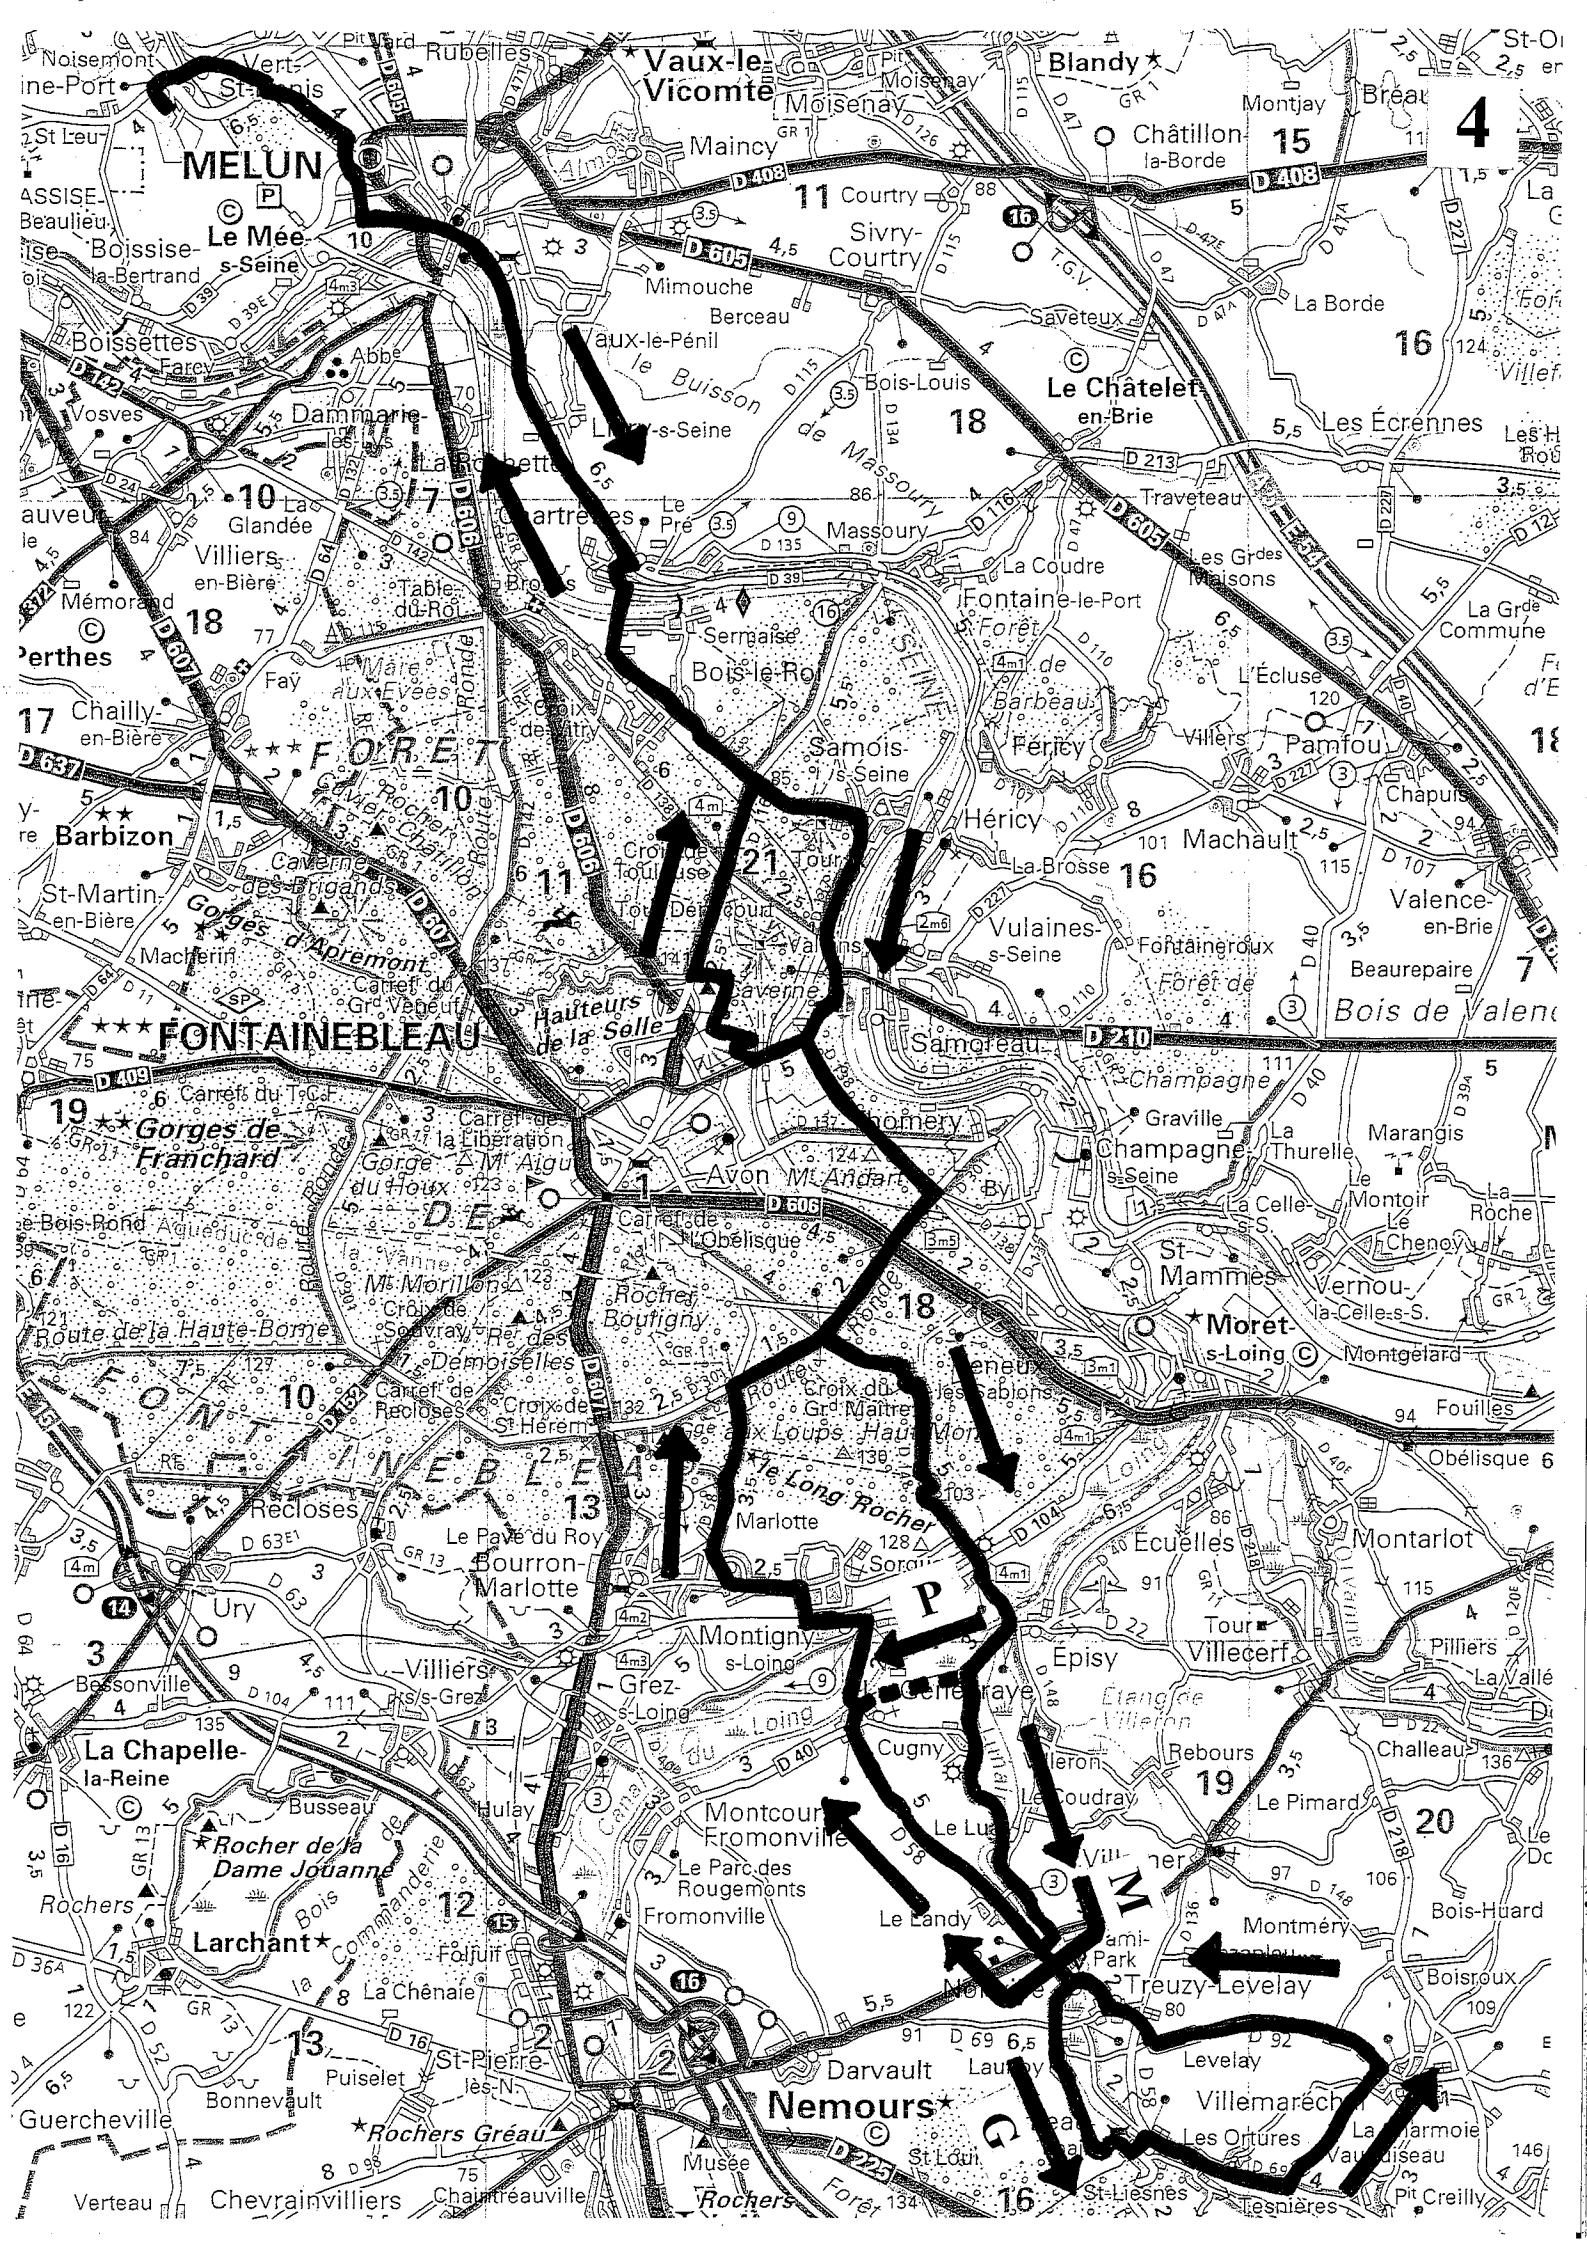

MELUN

Vaux-le-Vicomte

Blandy

Le Mée-sur-Seine

11 Courtry

Châtillon-la-Borde

4

10 Villiers-en-Bière

aux-le-Pénil

Le Châtelet-en-Brie

16

10 Glandée

Cartres

Massoury

18

17 Chailly-en-Bière

FORÊT

Bois-le-Roi

Samois-sur-Seine

Fontaine-le-Port

18

5 Barbizon

Fontainebleau

Hauteurs de la Solle

21

Héricy

18

Fontainebleau

19 Gorges de Franchard

Avon

18

Champagne

7

10 Recloses

13 Bourron-Marlotte

Marlotte

18

Moret-sur-Loing

20

La Chapelle-la-Reine

Larchant

Montigny-sur-Loing

16

Épisy

19

13

13

Fromonville

16

Le Landy

20

13

13

Nemours

16

16

16